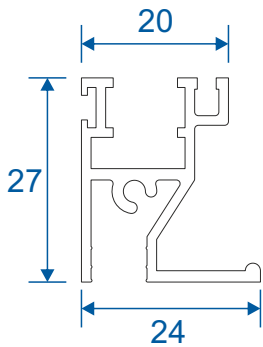

# Panel Parts

**SG64 - Sides / Top Bar**

**SG62 - Interlock**

**SG61 - Handle Interlock**

**SG63 - Extended Panel**

**SG65 - Outer Frame Bottom**

**SG77 - Panel Sides (TB)**

**SG78 - Top & Bottom (TB)**

**SG79 - Interlock (TB)**

**SG80 - Interlock (TB)**